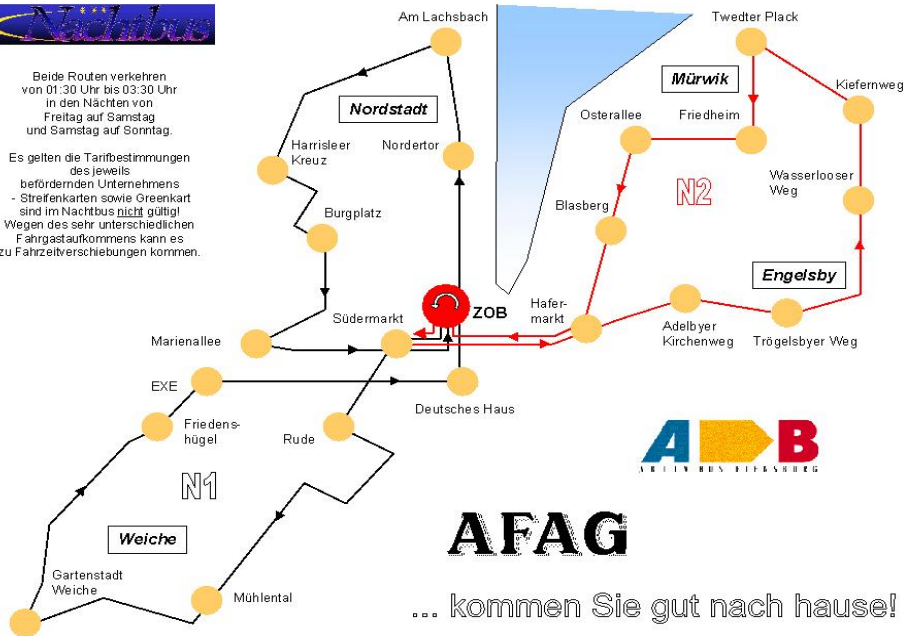

AFAG

... kommen Sie gut nach Hause!

Nachtbus N1

Die Linie N1 verkehrt in der Nacht zum Sonnabend und zum Sonntag sowie in der Silversternacht.

	01:00	02:00	03:00		01:00	02:00
ZOB	00	00	00	ZOB	30	30
Angelburger Str.	01	01	01	Fördebrücke	31	31
Südermarkt	02	02	02	Nordtor	33	33
Rude	06	06	06	Bauer Landstr.	35	35
St. Pauli	07	07	07	Ostseebadweg	37	37
Zur Bleiche	09	09	09	Sonderburger Str.	39	39
Bredstedter Str.	11	11	11	Harrisleer Kreuz	41	41
Mühlental	13	13	13	Harrisleer Str.	43	43
Bahnhof Weiche	15	15	15	Franziskus Hospital	45	45
Gartenstadt Weiche	18	18	18	Burgplatz	46	46
Heidebogen	20	20	20	Wrangelstr.	47	47
Ochsenweg	22	22	22	Ochsenmarkt	48	48
Lilienthalstr.	23	23	23	Marienallee	50	50
Westerallee	24	24	24	Mathildenstr.	51	51
Friedenshügel	25	25	25	Rathaus	52	52
EXE / B 199	27	27	27	Südermarkt	53	53
Deutsches Haus	28	28	28	Angelburger Str.	54	54
ZOB	30	30	30	ZOB	55	55

AFAG

Nachtbus N2

Die Linie N2 verkehrt in der Nacht zum Sonnabend und zum Sonntag sowie in der Silversternacht.

	01:00	02:00	03:00		01:00	02:00	03:00
ZOB	00	30	00	30	00	30	00
Angelburger Str.	01	31	01	31	01	31	01
Südermarkt	02	32	02	32	02	32	02
Hafermarkt	04	34	04	34	04	34	04
Adelbyer Kirchenweg	05	35	05	35	05	35	05
Fruerlund	05	35	05	35	05	35	05
Mozartstr.	06	36	06	36	06	36	06
Trögelsbyer Weg	08	38	08	38	08	38	08
Neuer Weg	09	39	09	39	09	39	09
Schottweg	12	42	12	42	12	42	12
Wasserlooser Weg	12	42	12	42	12	42	12
Kiefernweg	14	44	14	44	14	44	14
Twedter Plack	15	45	15	45	15	45	15
Tannenweg	17	47	17	47	17	47	17
Friedheim	18	48	18	48	18	48	18
Osterallee	21	51	21	51	21	51	21
Ziegeleistr.	22	52	22	52	22	52	22
Stadion	23	53	23	53	23	53	23
Blasberg	24	54	24	54	24	54	24
Parsevalstr.	26	56	26	56	26	56	26
St. Jürgensplatz	26	56	26	56	26	56	26
Hafermarkt	27	57	27	57	27	57	27
Angelburger Str.	28	58	28	58	28	58	28
ZOB	29	59	29	59	29	59	29

AFAG